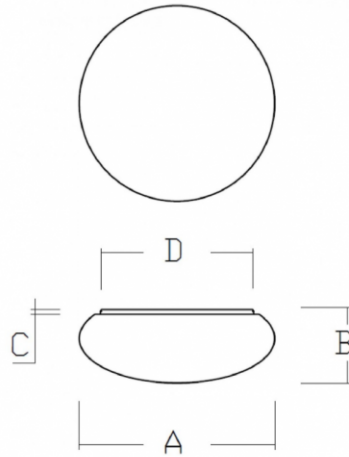

### DAPHNE S34.L12.D450

**Typ:** stropní a nástěnné svítidlo

**Stínítko:** bílé ručně fukané trojvrstvé sklo opál mat

**Těleso svítidla:** ocelový plech bíle lakovaný výška 20 mm

W	K	Světelný tok modulu lm	Světelný tok svítidla lm	A (mm)	B (mm)	C (mm)	D (mm)	Hmotnost (g)
37,8	4000	5040	3550	450	180	20	340	4400

**Světelný tok svítidla:** 3550 lm

**A:** 450 mm

**B:** 180 mm

**C:** 20 mm

**D:** 340 mm

**Hmotnost:** 4400 g

Lucis S34.L12.D450 DAPHNE LED / LDC (Polar)

Luminaire: Lucis S34.L12.D450 DAPHNE LED  
Lamps: 1 x LED 1314